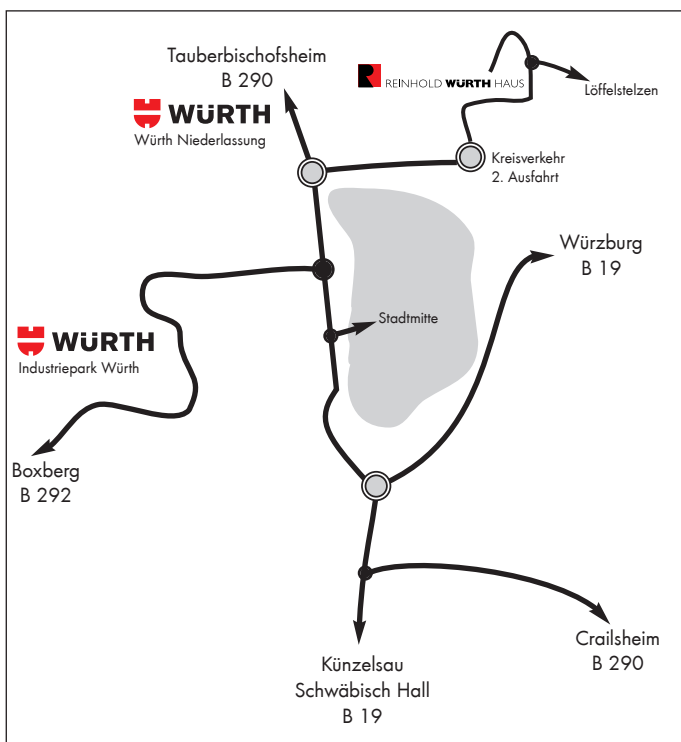

ANFAHRTSBESCHREIBUNG REINHOLD WÜRTH HAUS

Reinhold Würth Haus
Reinhold-Würth-Straße 1
97980 Bad Mergentheim

Sollten Sie ein Navigationssystem verwenden, geben Sie bitte "Löffelstelzer Straße" ein.

Vor Ort folgen Sie bitte den Hinweisschildern.

Würth Industrie Service
GmbH & Co. KG
Drillberg
97980 Bad Mergentheim
Tel.: +49 (0)7931 91-0
Fax: +49 (0)7931 91-4000
www.wuerth-industrie.com
info@wuerth-industrie.com

Legende:

-  Kreisverkehr
-  Kreuzung/Autobahnkreuz
-  Autobahn Ausfahrt