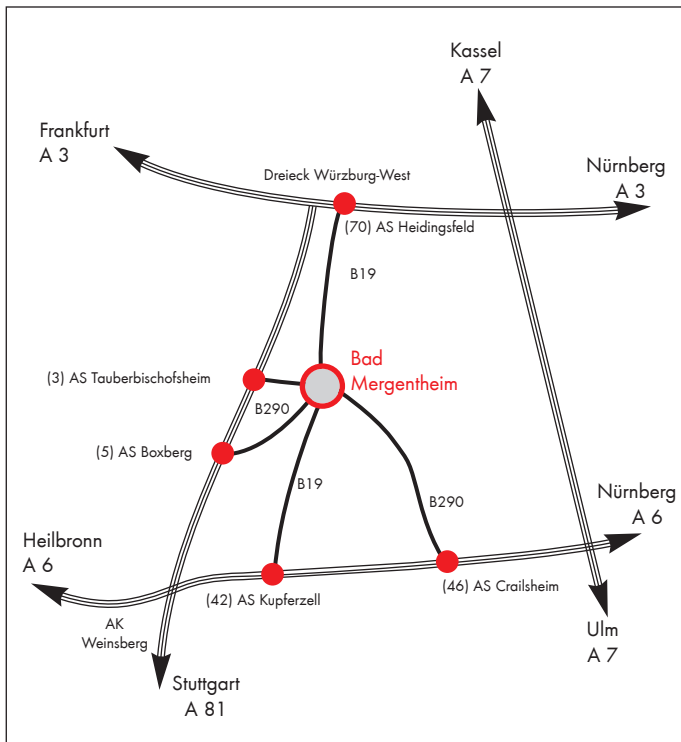

ANFAHRTSBESCHREIBUNG REINHOLD WÜRTH HAUS

Reinhold Würth Haus
Reinhold-Würth-Straße 1
97980 Bad Mergentheim

Sollten Sie ein Navigationssystem verwenden, geben Sie bitte "Löffelstelzer Straße" ein.

Vor Ort folgen Sie bitte den Hinweisschildern.

Würth Industrie Service
GmbH & Co. KG
Drillberg
97980 Bad Mergentheim
Tel.: +49 (0)7931 91-0
Fax: +49 (0)7931 91-4000
www.wuerth-industrie.com
info@wuerth-industrie.com

Legende:

-  Kreisverkehr
-  Kreuzung/Autobahnkreuz
-  Autobahn Ausfahrt